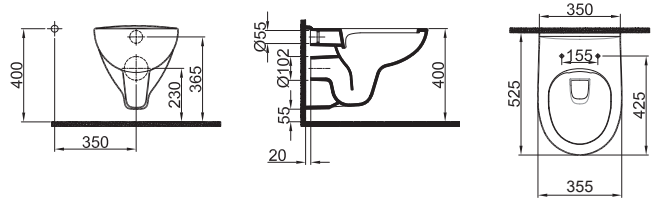

Renk

Kod

SMART YIKAMA ASMA KLOZET

Beyaz

310200100551

52,5x35,5 cm
Taharet borusu giriři üniversal uygulamalı
Kanalsız, Jet yıkamalı (SmartYıkama)
2,5/4 - 3/6 lt fonksiyon

SMART KAPAK

Beyaz

410200400176

Polipropilen
Plastik menteřeli
Üstten sıkmalı
Yavaş kapanır tak-çıkartır kapak
*Sadece 310200100551 kod ile uyumludur.